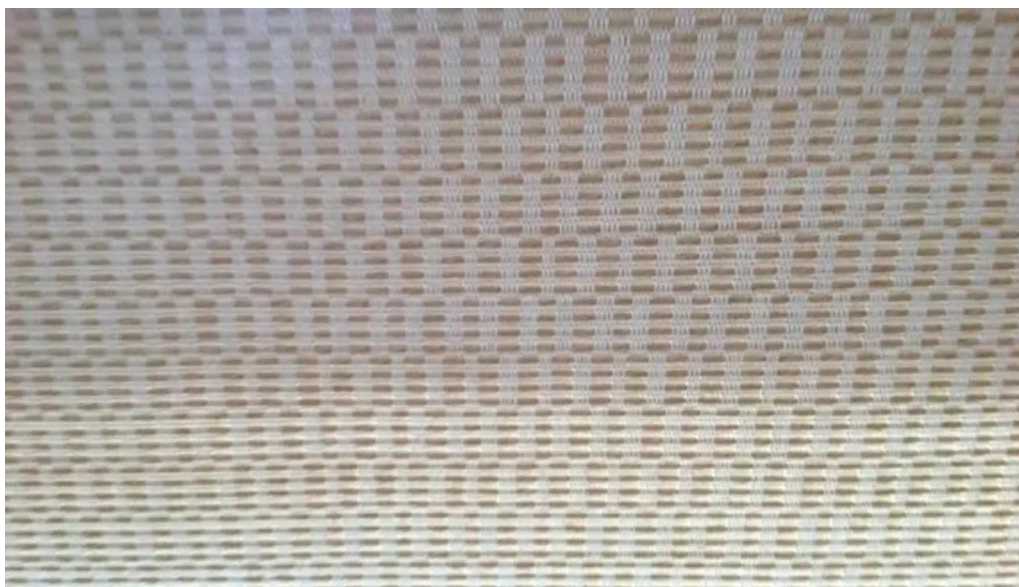

Tela exterior 1430 x 150 1