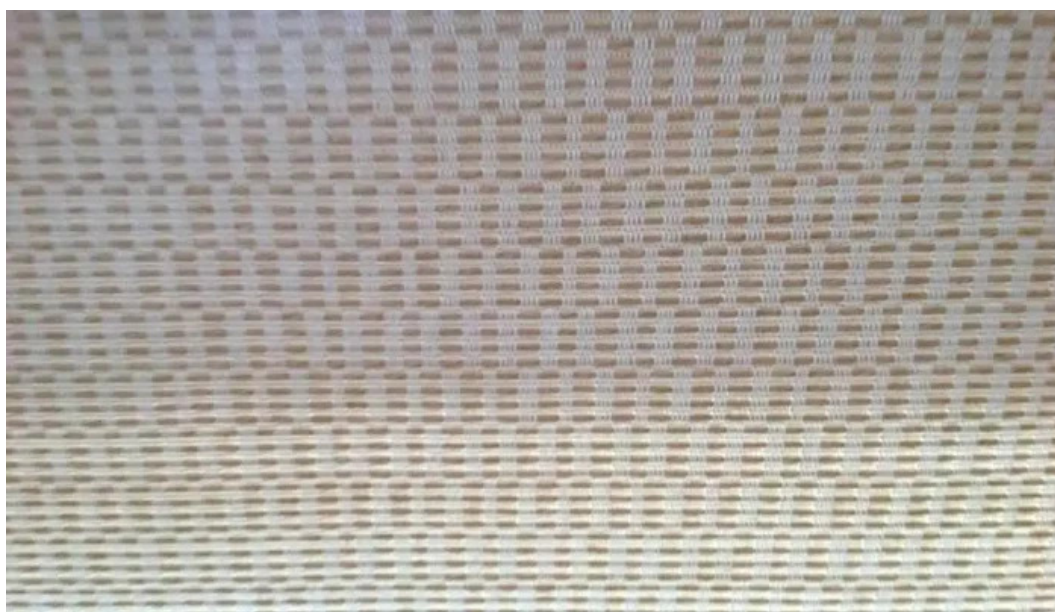

29-11-2020

tela exterior (14,30 x 1,50)

Subasta de Tela Exterior: Un Evento Único en Avenida Lussich

En un ambiente lleno de expectativas y entusiasmo, se llevó a cabo una **subasta de tela exterior** de dimensiones 14,30 x 1,50 metros en la estratégica ubicación de **Avenida Lussich**, entre **Firenze** y **Bologna**. Este evento atrajo a comerciantes, diseñadores y aficionados del textil, todos en busca de productos de alta calidad.