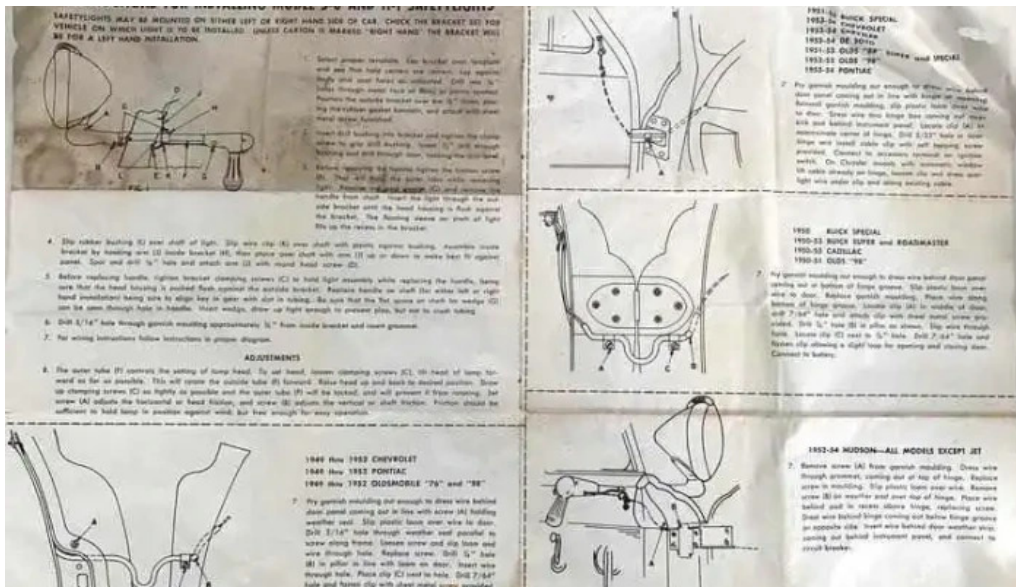

Detalles del Faro Piloto Automotriz

El objeto estrella de la subasta fue un exclusivo **faro piloto automotriz con espejo**. Este componente no solo es esencial para la seguridad en la conducción, sino que también representa un toque de estilo y elegancia para muchos vehículos clásicos. El faro se destacó por su diseño distintivo y su impecable estado de conservación, lo que despertó el interés de varios ofertantes.

Dirección del remate: Washington Beltrán 127

Fecha del remate: 06-12-2020

[Remate](#)

Imágenes

Faro piloto automotriz con espejo 4

Faro piloto automotriz con espejo 3

Faro piloto automotriz con espejo 2

Faro piloto automotriz con espejo 1

Faro piloto automotriz con espejo 06 12 2020

Tags

FARO PILOTO automotriz CON ESPEJO

Contenido relacionado

4.5 * *Espejo Marco En Roble 0,33 X1,26*

4.4 * *Perchero C/ Espejo 0,60 X 1,90 Alto*

4.8 * *Espejo Marco En Roble 0,34 X 1,49 Alto*