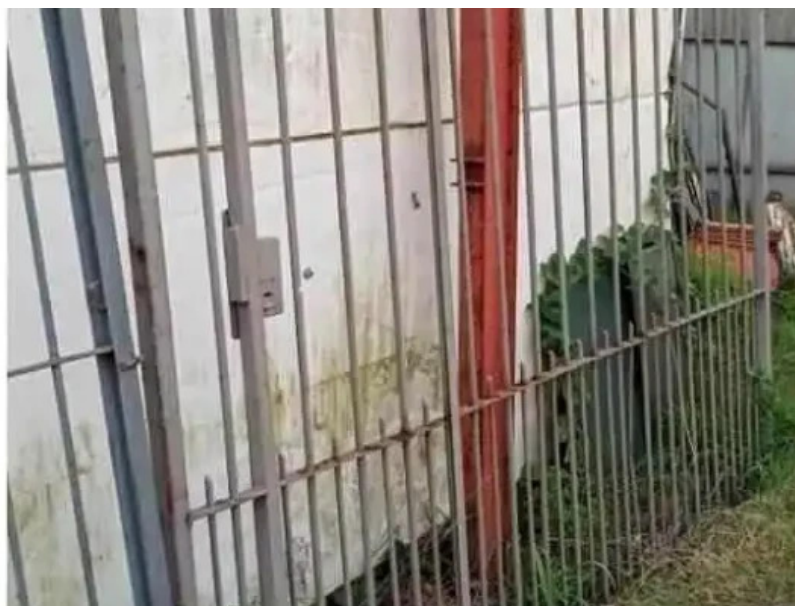

13-03-2021

1 reja

Subasta de una Reja en Paso Carrasco

El pasado fin de semana, se llevó a cabo una emocionante subasta de una reja en Av. del Lago 26 esquina Alcides de María, en Paso Carrasco. Este evento atrajo a numerosos interesados en adquirir objetos únicos y de calidad.

Características de la Reja

La reja en subasta se destacó por su diseño artesanal y su robustez, ideal para cualquier hogar o negocio que busque un toque distintivo. Fabricada con materiales de alta calidad, su estructura garantiza durabilidad y resistencia a las